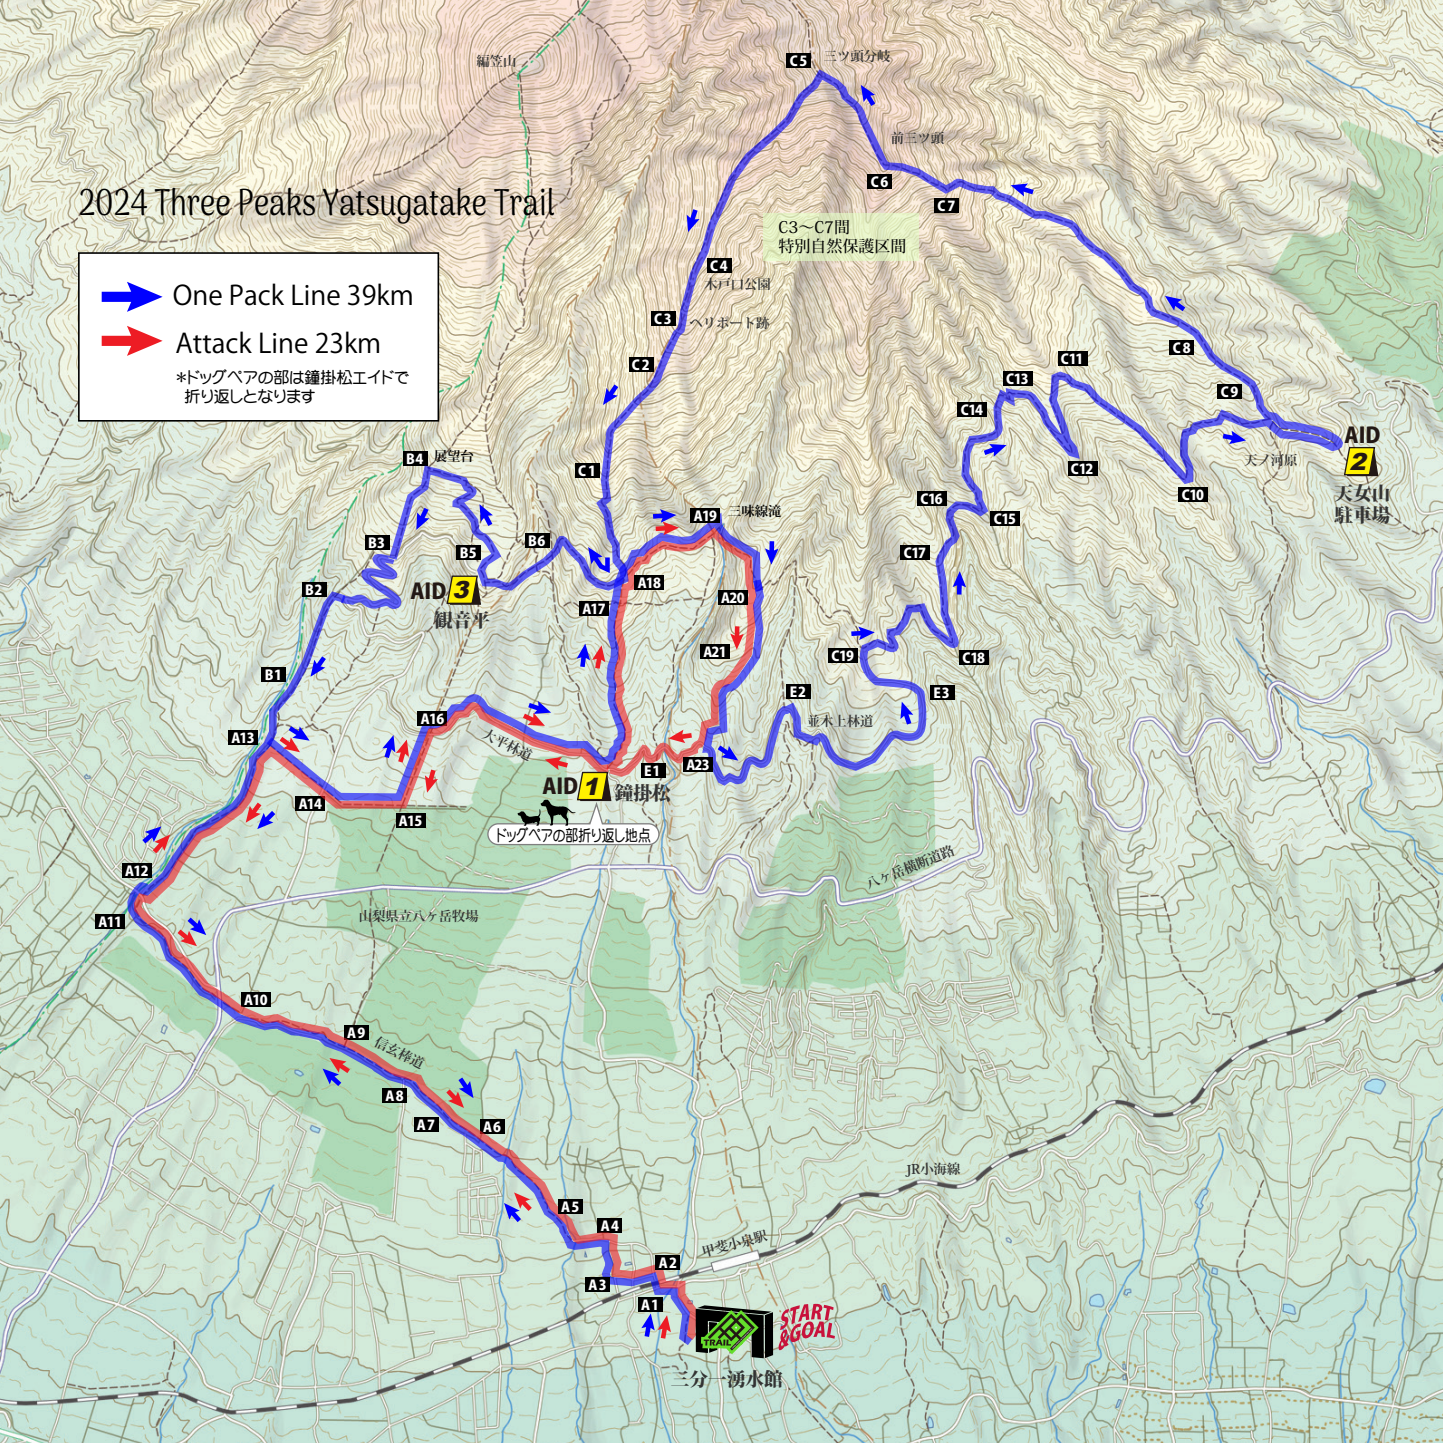

2024 Three Peaks Yatsugatake Trail

 One Pack Line 39km
 Attack Line 23km
*ドッグベアの部は鐘掛松エイトで
折り返しとなります

C3~C7間
特別自然保護区間

ドッグベアの部折り返し地点

START & GOAL