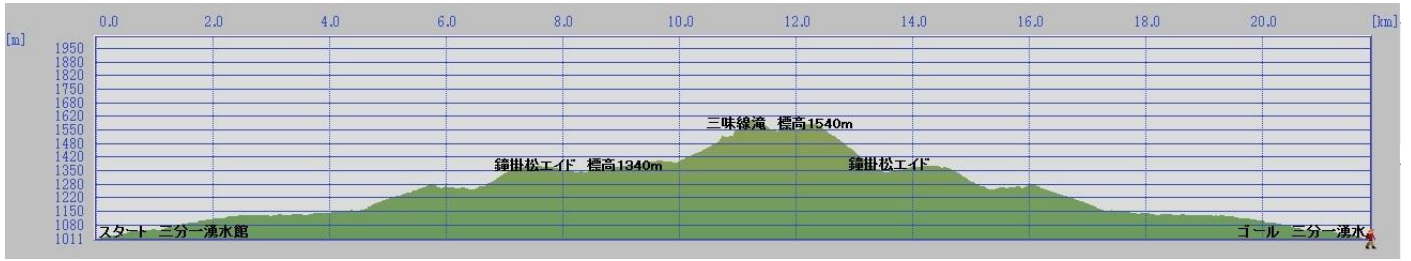

Three Peaks Yatsugatake Trail コース高低図

◆Attack Line 23k 距離：23km 累積標高：1000m±

◆One Pack Line 38k 距離：38km 累積標高：2700m±